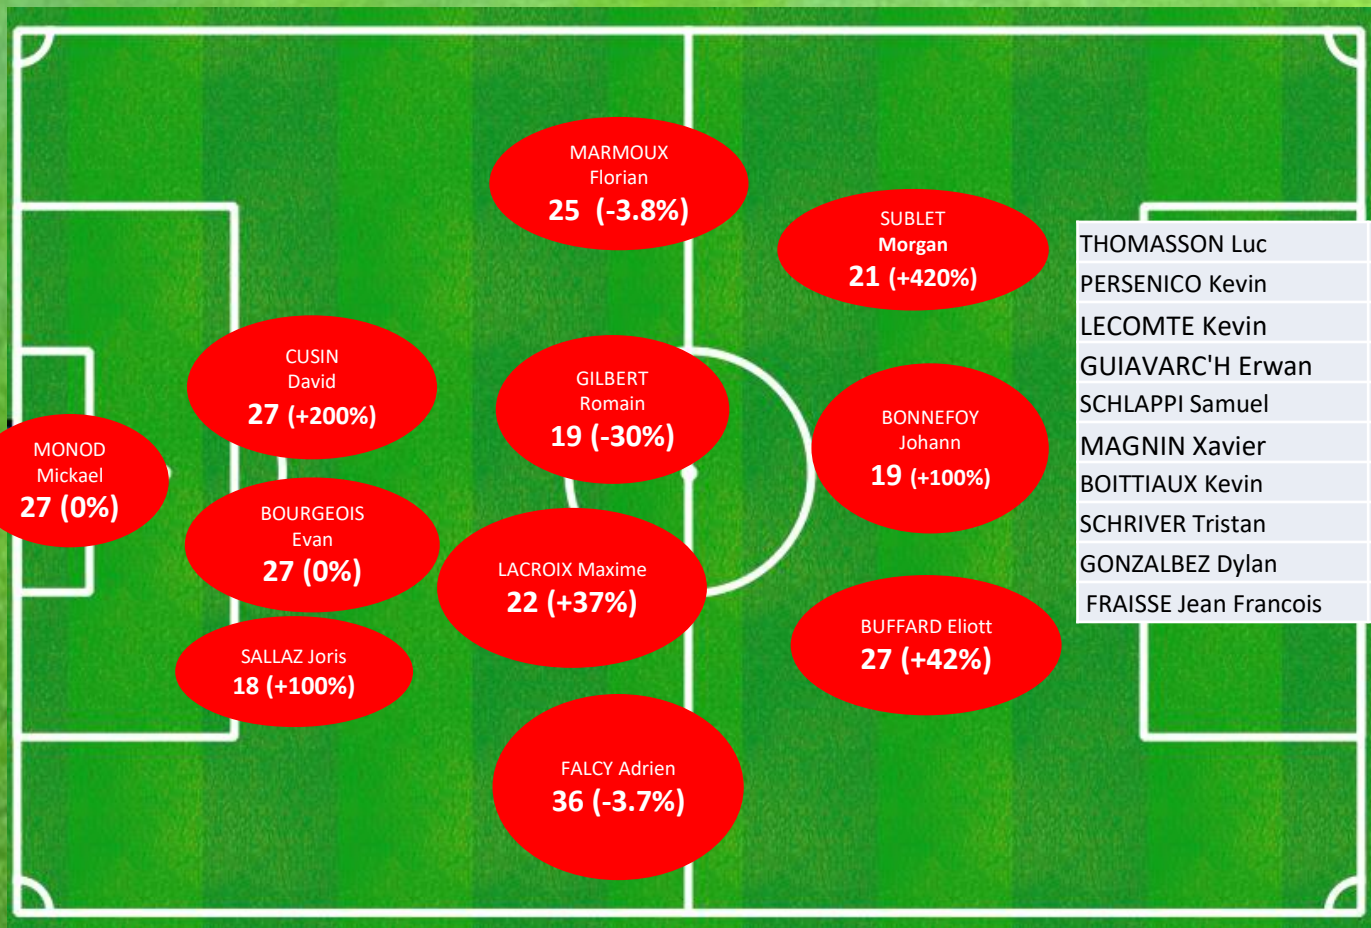

LACROIX
Maxime
16

GUIAVARC
'H Erwan
14

MAGNIN
Xavier
13

Catégorie Senior

ES Cernex: Regardons vers le Haut

Saison 2016/2017

L'équipe qui a ramené le + de points sur la phase retour

Saison
2017
2018